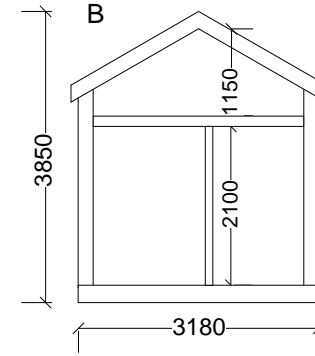

Plan1

Loft

FÖRKLARINGAR
Samtliga mått anges i mm

BYGGHANDLING		
Freja 25 A Planritning		
SKALA	1:100(A4)	2024-01-29