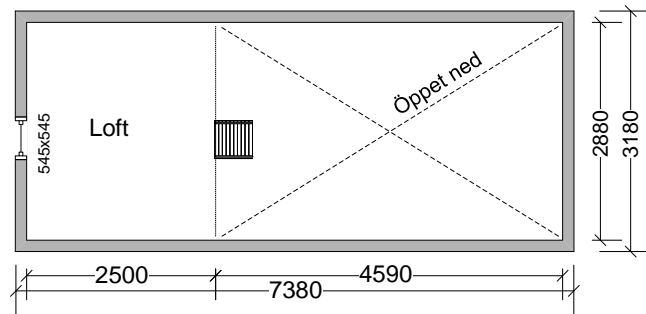

Plan1

Loft

FÖRKLARINGAR
Samtliga mått anges i mm

BYGGHANDLING		
Freja 25 A Planritning		
SKALA	1:100(A4)	2024-01-29