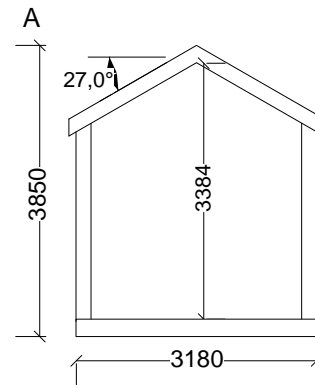

Plan1

Loft

FÖRKLARINGAR
Samtliga mått anges i mm

BYGGHANDLING		
Freja 25 A Planritning		
SKALA	1:100(A4)	2024-01-29